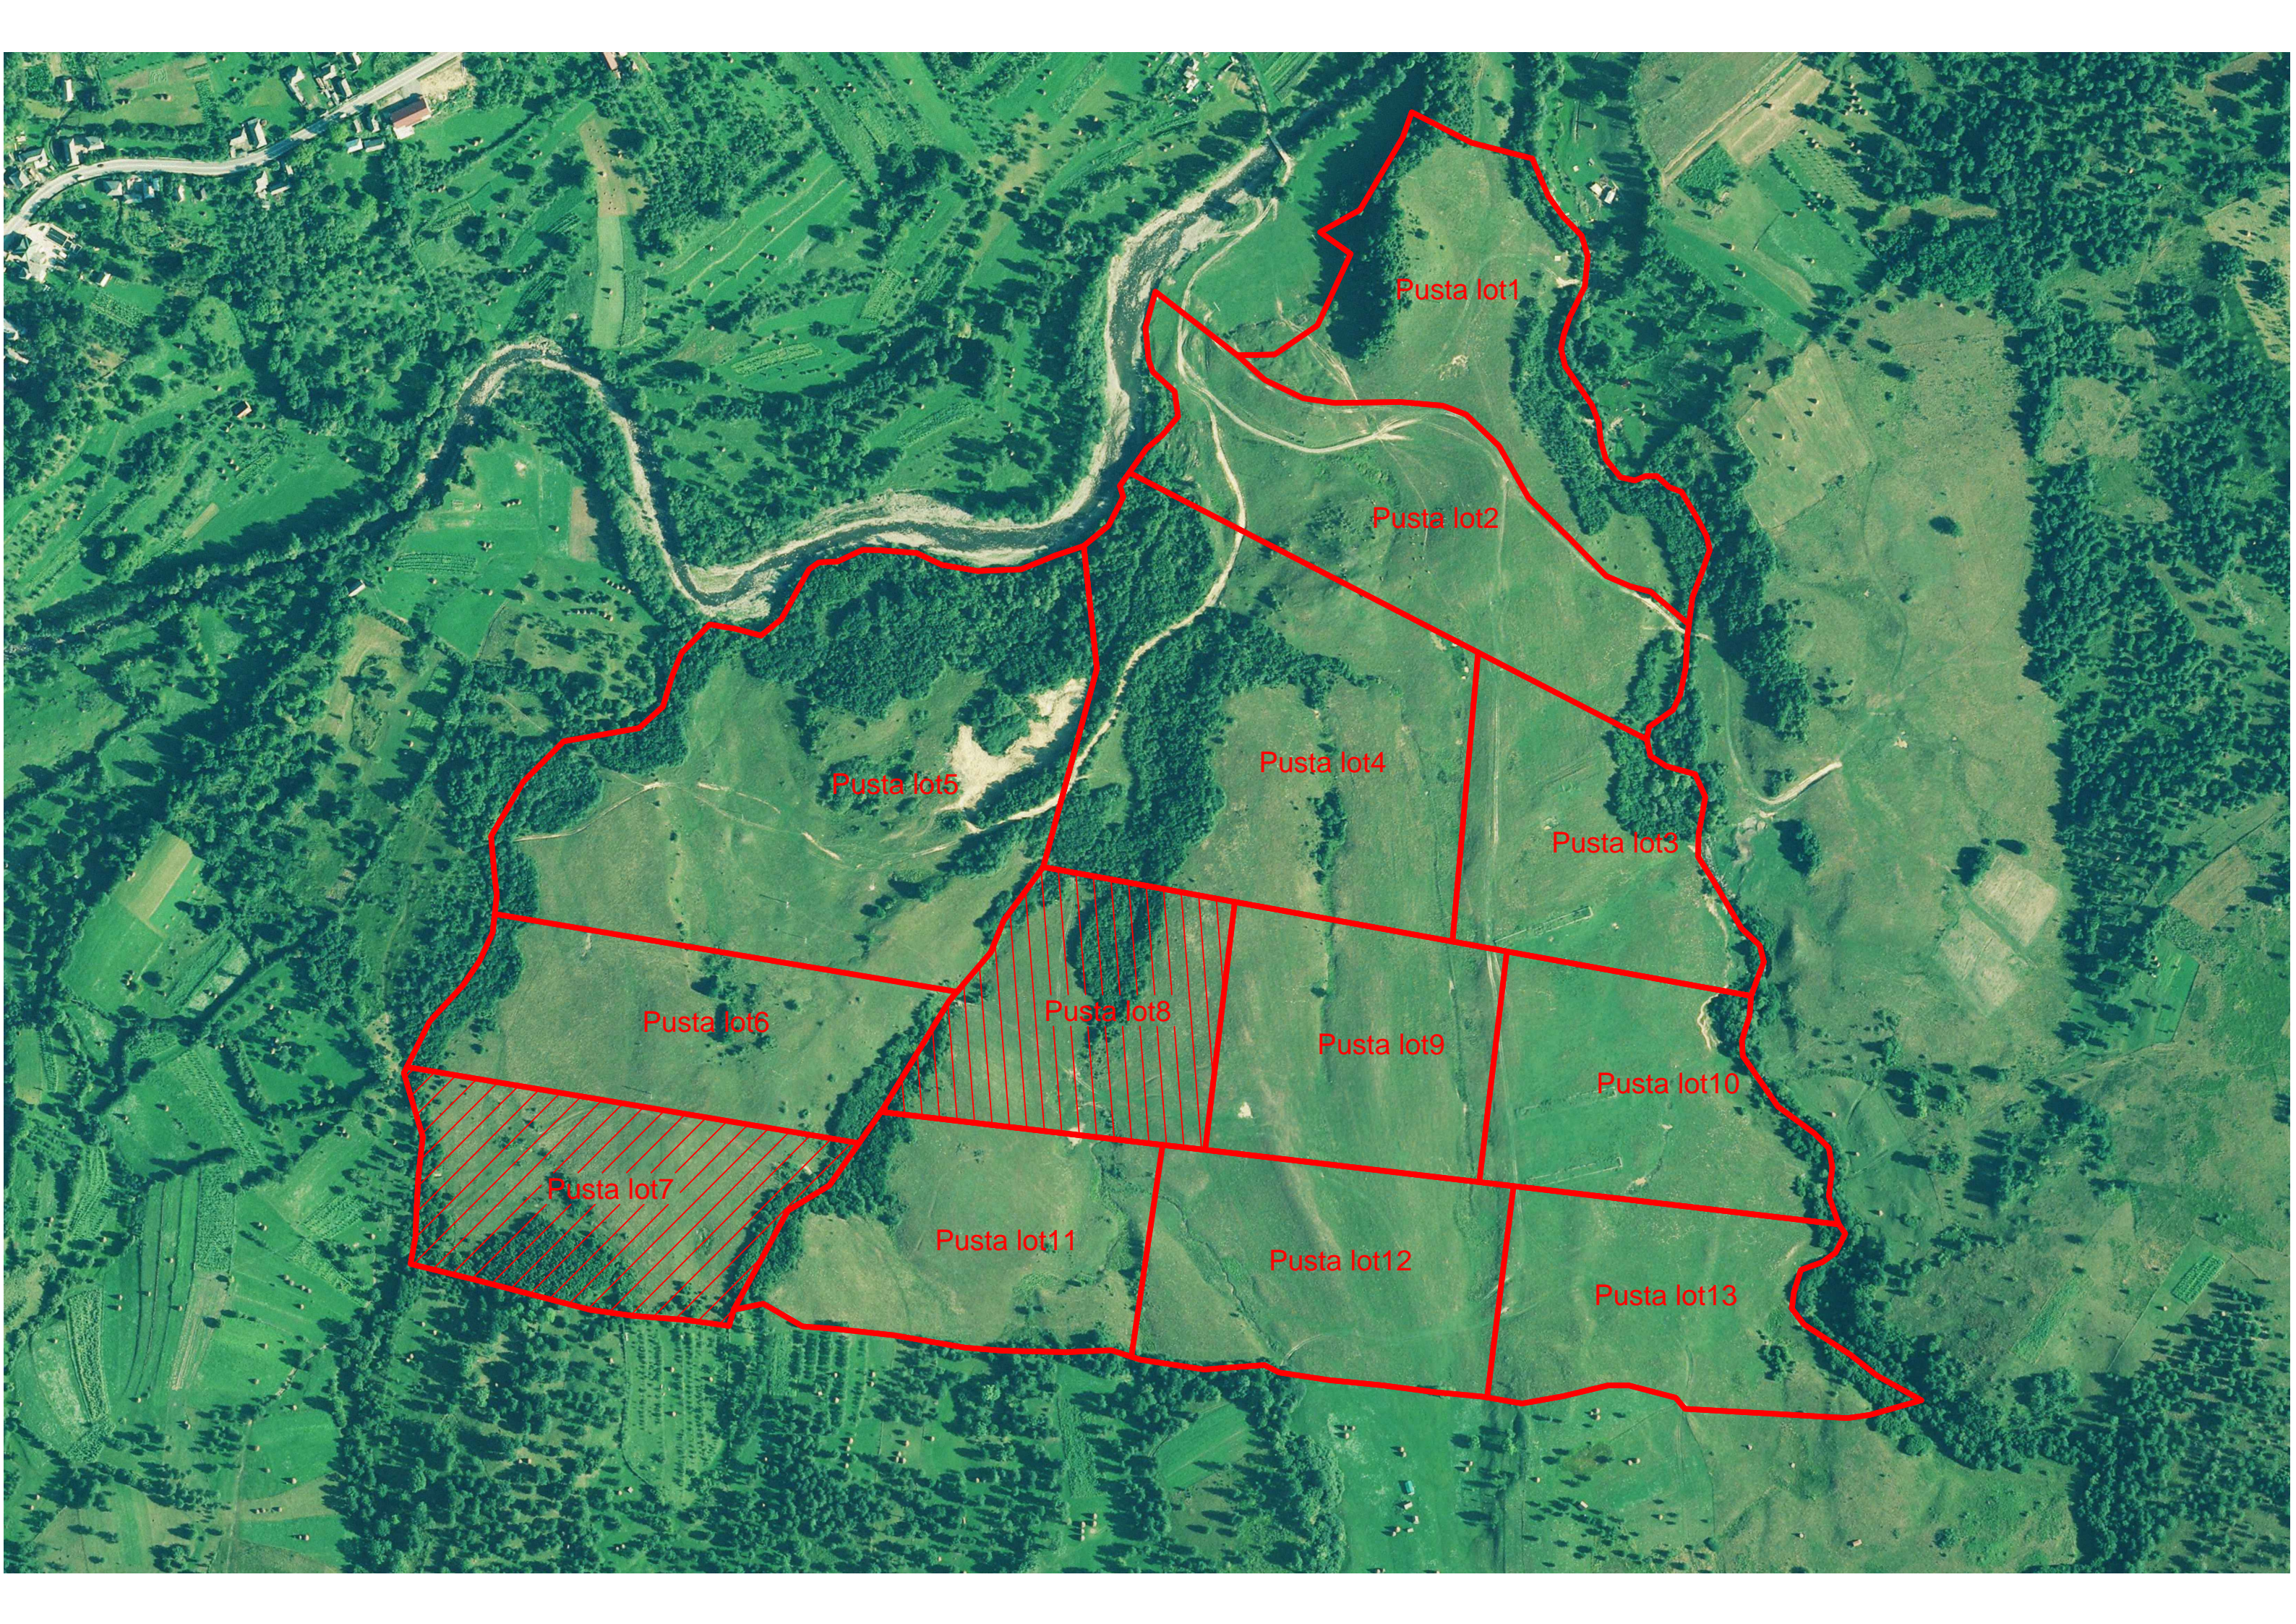

Pusta lot1

Pusta lot2

Pusta lot5

Pusta lot4

Pusta lot3

Pusta lot6

Pusta lot8

Pusta lot9

Pusta lot10

Pusta lot7

Pusta lot11

Pusta lot12

Pusta lot13